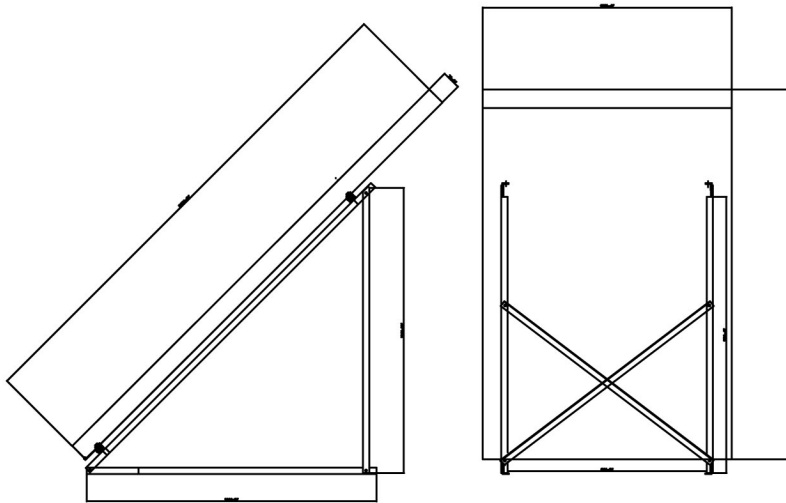

4X8 FLAT TYPE MOUN. SET FOR 1 COLL.

4X8 ON ROOF MOUN. SET FOR 1 COLL.

Figure:1

DIMENSION	PCS	PART NO
30 mm	8	PI-1-07
30 mm	2	PI-1-06
40 mm	4	PI-1-08
1300 mm	2	PI-1-05

1270 mm	2	PI-1-04
1384 mm	2	PI-1-03
1950 mm	2	PI-1-02
1400 mm	2	PI-1-01

ON ROOF WITH MARSEILLE TYPE HOOK

DIMENSION	PCS	PART NO
M8*20 mm	4	08
	8	07
M8*16 mm	4	06
30 mm	8	05
30 mm	2	04
40 mm	4	03
1300 mm	2	02
	4	01

ON ROOF WITH HOOK

DIMENSION	PCS	PART NO
M8*20 mm	4	08
	8	07
M8*16 mm	4	06
30 mm	8	05
30 mm	2	04
40 mm	4	03
1300 mm	2	02
	4	01